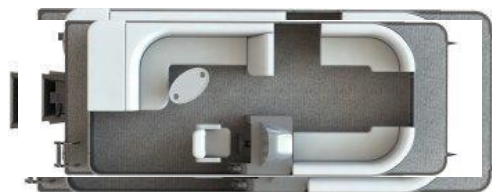

## 8.5 FUNCRUISER

Descrizione:	
Max. Cavalli:	400
Capacità(l):	104
Lunghezza (m):	8.5
Larghezza (m):	2.5
Peso (solo barca):	1600
Capacità Persone:	16
Quantità (kg):	1812

Caratteristiche Standard	
Galleggianti	Galleggianti in Polietilene Nero
Colore	Pannello Laccato in materiale composito in alluminio
Pavimento	1.9 cm Legno + Alluminio saldati Vinile
Sedute	Passaggieri: PE Box/ Materiale composito in alluminio Guida: Sedile Girevole
Tavolo	Tavolo con porta bicchiere
Luce	Luce di navigazione ed ancolaggio
Struttura Esterna	Materiale composito di alluminio
Tessuto Mobilio	Bi- Colori
Serbatoio	104 litri
Tendalino	2.6m Tendalino Top
Altro	Scaletta dietro 4 x Bitte
Consolle	Consolle in Resina
Audio	2 x Altoparlanti AM/FM Stereo con attacco per mp3 Player/USB/AUX

Opzioni	
Galleggianti	nei Colori Disponibili N. 3 file di Galleggianti Rivestimento Struttura Inferiore Pacchetto acqua salata, Anodi
Volante	Idroguida meccanica Sea Star Timone idraulico Sea Star Timone idraulico con powerassist. Timone in acciaio con tre raggi
Elettronica	Impianto stereo Polk con altoparlanti UMC +n. 4 cassa illuminate RGB UMC665 Pacchetto Luci LED RGB Luci interne ed esterne ,porta bicchieri illuminato GPS Fish Finder 2 Altoparlanti supplementari Pacchetto selezione batterie (batterie non incluse) Attacco carica batterie a terra Carica batteria Spina corrente Sistema acqua dolce (pompa e serbatoio)
Pavimento	Sea Wave V-Teak
Telo per coprire	copertura su tutta la barca tendalino doppio Chiusura pareti esterne
Altro	Attacco per Sci Nautico Tavolo Aggiuntivo WC Portapotti scala d'acciaio inox con 4 gradini scala frontale Bitte Richiudibili
Altre opzioni	